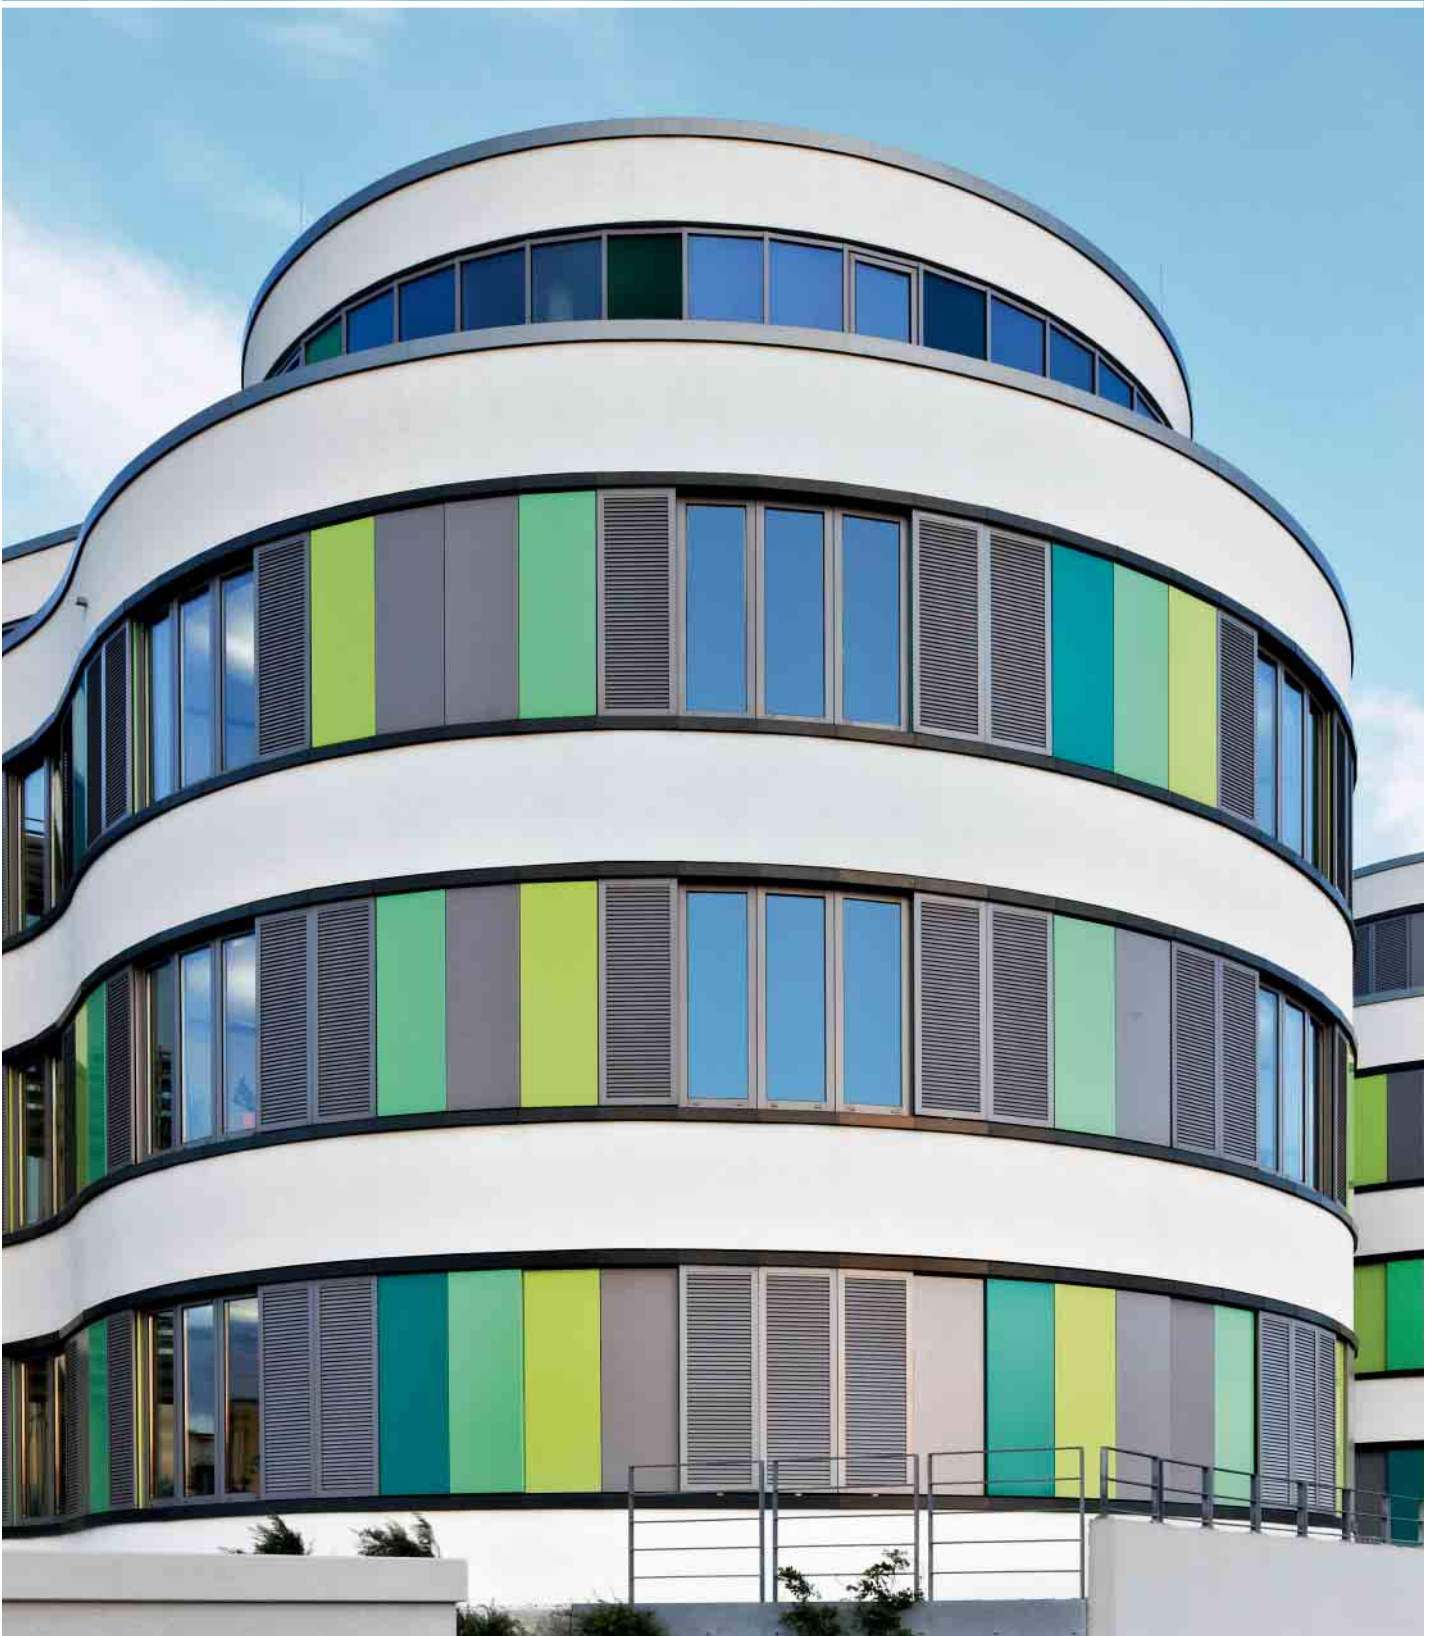

Schüco AWS 70

Aluminium-Fenstersystem
Aluminium window system

Schüco AWS 70

Schüco Fenster AWS 70.HI
Schüco Window AWS 70.HI

Schüco Fenster AWS 70.HI, außen öffnend
Schüco Window AWS 70.HI, outward-opening

Schüco Fenster AWS 70 ST.HI,
System mit schmaler Stahlkontur
Schüco Window AWS 70 ST.HI,
system with narrow steel contour

AWS 70, Maßstab 1:2
AWS 70, scale 1:2

Das hochwertige Fenstersystem mit umfangreichen Lösungsvarianten

Mit dem Schüco Fenster AWS 70 bündelt Schüco Lösungen für alle Anforderungen in einem System. Funktionale Vorteile verbinden sich mit architektonischen und gestalterischen Aspekten. In aufeinander abgestimmten Bauteilen vereinen sich Vorzüge wie hohe Wärmedämmungen, schlanke Ansichtsbreiten, verdeckt liegende, klassisch manuelle oder integrierte elektromechanische Beschläge für nach innen und nach außen öffnende Fenster. Für eine weichere Linienführung bietet die abgerundete SL-Flügelkontur (Soft Line) in Verbindung mit der passenden Glasleiste eine attraktive Lösung. Mit seinen abgeschrägten Außenkonturen ist das Schüco Fenstersystem AWS 70 RL.HI (Residential Line) bestens für die Modernisierung oder die optische Akzentuierung geeignet. Bei der Rekonstruktion alter Stahlfenster oder der Ausstattung von Neubauten mit attraktiver Stahloptik eignet sich das Schüco Fenstersystem AWS 70 ST.HI (Steel Contour) mit seiner schmalen Stahlkontur. Für eine wirtschaftliche Lösung in Pfosten-Riegel-Anmutung steht das System AWS 70 WF.HI mit seinen vielen Gestaltungsmöglichkeiten zur Verfügung.