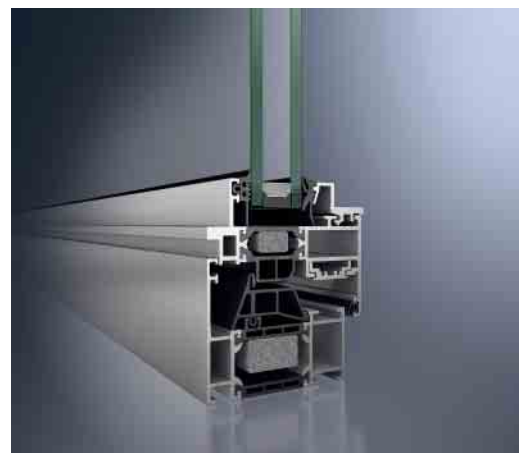

Schüco Fenster AWS 70 ST.HI,
System mit schmaler Stahlkontur
Schüco Window AWS 70 ST.HI,
system with narrow steel contour